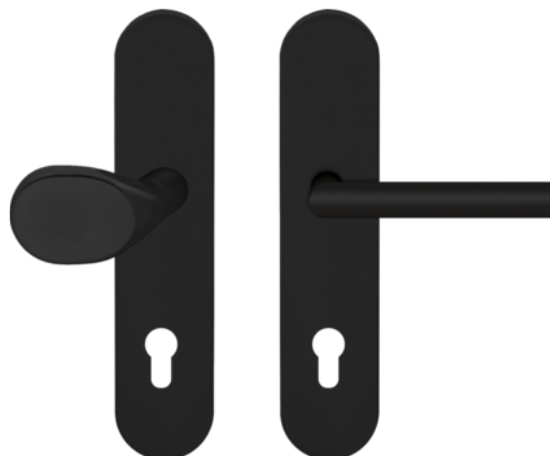

## Karcher Design - Schutzbeschlag Rhodos 675 PZ FS Knopf/Drücker ohne Kernziehschutz - Schwarz

Artikel-Nr.  
**65854/0122**

3teilige Schraubrossetten kantig,  
mit 7 mm Stütznocken und  
Gleitlager aus Nylon,  
fest drehbar gelagert mit  
Hochhaltefeder,  
durchgehende M4 Schrauben,  
unsichtbar befestigt, Befestigungsabstand 38 mm  
8 mm exzentrisch gebohrter Hohlstift,  
Standardtürstärke: 39 - 47 mm  
Griffdurchmesser: 19 mm

### SPEZIFIKATION

Stärke	<b>21 mm</b>
Breite	<b>53 mm</b>
Länge	<b>128 mm</b>
Gewicht	<b>0,731 kg</b>

Beschlag	
Modell	<b>Rhodos</b>
Klasse nach EN 1906	<b>4</b>
Oberfläche	<b>Schwarz</b>
Lochung	<b>PZ</b>
Schutzbeschlag-Ausführung	<b>KN/DR</b>
Vierkant	<b>8,5 mm</b>
Widerstandsklasse	<b>RC 3</b>
Feuerschutz	<b>Ja</b>
Herstellernummer	<b>ESG 675 28-83</b>

mehr Informationen <http://www.frischeis.at/shop/tur/beschlage/schutzbeschlage/karcher-design---schutzbeschlag-rhodos-675-pz-fs-knopfdrucker-ohne-kernziehschutz---schwarz~p14532310>

QR-Code scannen und direkt zur Produktseite in  
unserem Online-Shop gelangen.