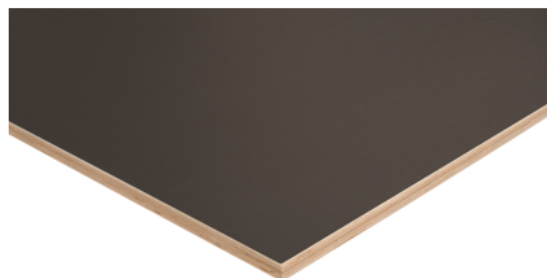

## Siebdruckplatte Eukalyptus Square 240/120 7-fach EN314-2/KL3 E1E05

Artikel-Nr.	Stärke	Länge	Breite
01510/0102	12 mm	3 000 mm	1 500 mm

Siebdruckplatte Eukalyptus ist eine Sperrplatte mit beidseitiger Filmbeschichtung mit einer rutschhemmenden Siebdruckprägung. Sie findet Anwendung als Bodenplatte in Trailern und Fahrzeugaufbauten, in PKW- und Pferdeanhängern, in Güterwaggons sowie im Bühnen und Gerüstbau. Sie ist eine universell einsetzbare Basisplatte für einfache Anforderungen an Bodenplatten. Das Eukalyptusholz stammt aus nachhaltigem Plantagenanbau.

### SPEZIFIKATION

Stärke	12 mm
Breite	1 500 mm
Länge	3 000 mm
Gewicht	31,32 kg
<b>Sperrholz</b>	
Holzart	Eukalyptus
Oberflächen-Struktur	Square
Beschichtungsstärke (g/m <sup>2</sup> )	240/120
Verleimungsklasse	EN 314-2/KL3