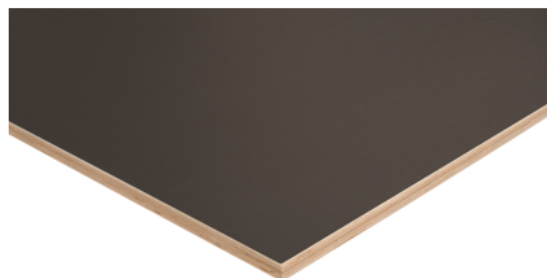

Siebdruckplatte Eukalyptus Square 240/120 27-fach EN314-2/KL3 E1E05

Artikel-Nr.	Stärke	Länge	Breite
01510/0017	40 mm	2 500 mm	1 250 mm

Siebdruckplatte Eukalyptus ist eine Sperrplatte mit beidseitiger Filmbeschichtung mit einer rutschhemmenden Siebdruckprägung. Sie findet Anwendung als Bodenplatte in Trailern und Fahrzeugaufbauten, in PKW- und Pferdeanhängern, in Güterwaggons sowie im Bühnen und Gerüstbau. Sie ist eine universell einsetzbare Basisplatte für einfache Anforderungen an Bodenplatten. Das Eukalyptusholz stammt aus nachhaltigem Plantagenanbau.

EIGENSCHAFTEN

E1E05

SPEZIFIKATION

Stärke	40 mm
Breite	1 250 mm
Länge	2 500 mm
Gewicht	72,5 kg
Sperrholz	
Holzart	Eukalyptus
Oberflächen-Struktur	Square
Beschichtungsstärke (g/m ²)	240/120
Verleimungsklasse	EN 314-2/KL3

mehr Informationen <http://www.frischeis.at/shop/platte/sperrholz-platte/sperrholz-fahrzeugbau/siebdruckplatte-eukalyptus-square-240120-27-fach-en314-2kl3-e1e05-p14504246>

QR-Code scannen und direkt zur Produktseite in unserem Online-Shop gelangen.