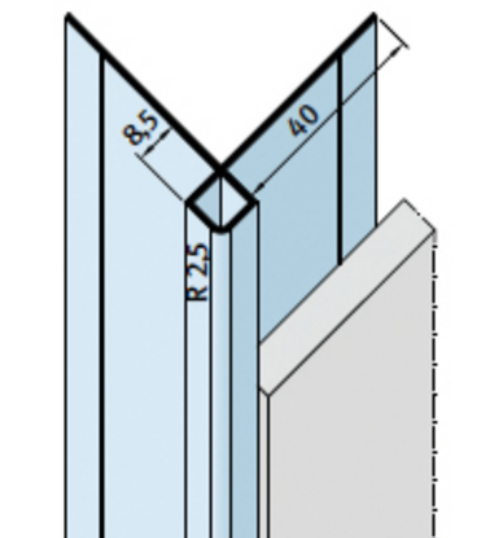

Kantenprofil ohne Schnittkantenüberdeckung 9440 Aluminium natur

Artikel-Nr.	Stärke	Verpackungsinhalt	L x B
20499/0300	0 mm		3 000

Fassadenprofile sind die Voraussetzung, um Fassadenplatten sauber abzugrenzen und einzufassen. Aber sie sind noch viel mehr als das. Sie geben Ihren Fassadenkonstruktionen Profil. Dafür sorgt ein durchgängiges Konzept aus Hochwertigkeit und einfacher Handhabung.

EIGENSCHAFTEN

SPEZIFIKATION

Länge	3 000 mm
Gewicht	0,87 kg
Platte	
Anwendung	Außenanwendung
Compactplatte	
Zubehör	Fassadenprofile

mehr Informationen <http://www.frischeis.at/shop/platte/compact-platte/compactplatte-aussenanwendung/kantenprofil-ohne-schnittkantenuberdeckung-9440-aluminium-natur-p1418421>