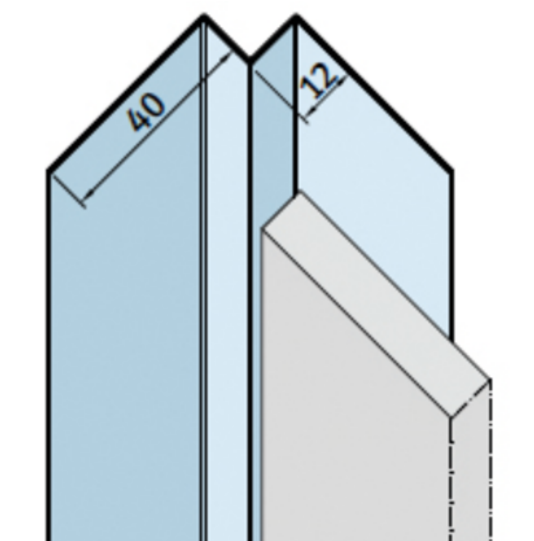

Kantenprofil 9432 für Innenecke Aluminium natur

Artikel-Nr.	Stärke	Verpackungsinhalt	L x B
20498/0250	0 mm		2 500

Fassadenprofile sind die Voraussetzung, um Fassadenplatten sauber abzugrenzen und einzufassen. Aber sie sind noch viel mehr als das. Sie geben Ihren Fassadenkonstruktionen Profil. Dafür sorgt ein durchgängiges Konzept aus Hochwertigkeit und einfacher Handhabung.

EIGENSCHAFTEN

SPEZIFIKATION

Länge	2 500 mm
Gewicht	0,54 kg
Platte	
Anwendung	Außenanwendung
Compactplatte	
Zubehör	Fassadenprofile

mehr Informationen <http://www.frischeis.at/shop/platte/compact-platte/compactplatte-aussenanwendung/kantenprofil-9432-fur-innenecke-aluminium-natur-p1418341>