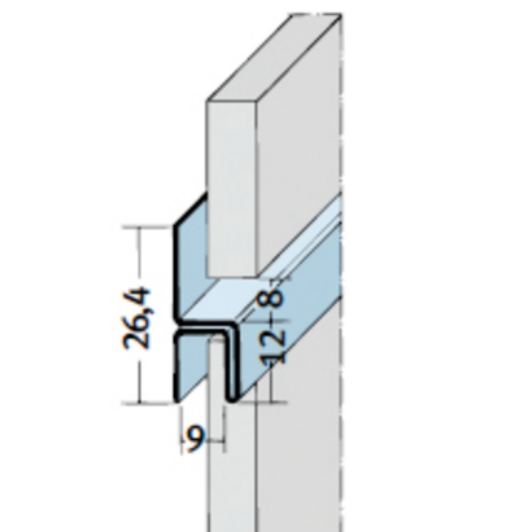

Fugenprofil 9049 horizontal Aluminium schwarz

Artikel-Nr.	Stärke	Verpackungsinhalt	L x B
20497/0250	0 mm		2 500

Fassadenprofile sind die Voraussetzung, um Fassadenplatten sauber abzugrenzen und einzufassen. Aber sie sind noch viel mehr als das. Sie geben Ihren Fassadenkonstruktionen Profil. Dafür sorgt ein durchgängiges Konzept aus Hochwertigkeit und einfacher Handhabung.

EIGENSCHAFTEN

SPEZIFIKATION

Länge	2 500 mm
Gewicht	0,36 kg
Platte	
Anwendung	Außenanwendung
Compactplatte	
Zubehör	Fassadenprofile

mehr Informationen <http://www.frischeis.at/shop/platte/compact-platte/compactplatte-aussenanwendung/fugenprofil-9049-horizontal-aluminium-schwarz-p1418260>