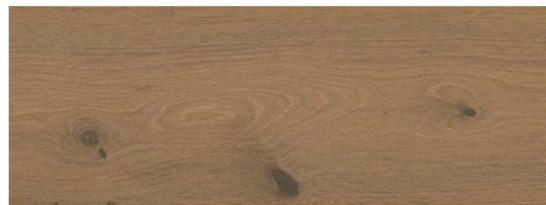

## Tilo Landhausdiele Rustico Trend Eiche Cafe!Pur Intens, 2-seitig gefast, gebürstet, thermobehandelt, Innovo Natur- geölt

Artikel-Nr.	Stärke	Breite	Länge
45172/0312	13 mm	176 mm	2205 mm

Wir haben für Sie gehobelte und gebürstete Eichendielen zu einer Trendkollektion mit besonderem Charme zusammengefasst. Die neue, sehr matt gehaltene Oberfläche lässt Ihren Boden noch natürlicher wirken.