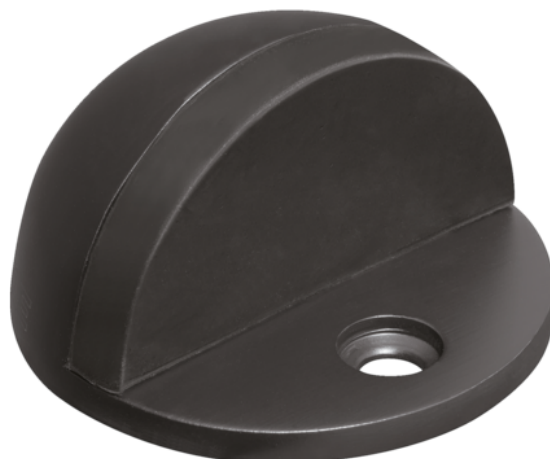

Häfele Edelstahl Bodentürpuffer zum Schrauben graphitschwarz 937.55.144

Artikel-Nr.	Stärke	Länge	Breite
71937/0144	0 mm	0 mm	0 mm

Werkstoff: Edelstahl, Gummi

Farbe/Oberfläche: graphitschwarz, PVD-beschichtet

Durchmesser: 44,50 mm

Höhe: 25,50 mm

Ausführung: mit Dorn zur zusätzlichen Befestigung im Boden

Einsatzbereich: für Eingangstüren

Montage: zum Schrauben

EIGENSCHAFTEN

SPEZIFIKATION

Gewicht **1,02 kg**

Möbelbeschläge

Montage **Zum Schrauben**

mehr Informationen <http://www.frischeis.at/shop/tur/turen-zubehor/hafele-edelstahl-bodenturpuffer-zum-schrauben-grphitschwarz-93755144~p12381960>

QR-Code scannen und direkt zur Produktseite in
unserem Online-Shop gelangen.