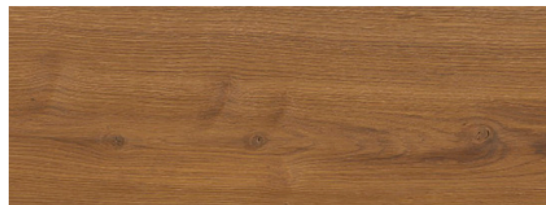

## Tilo Landhausdiele Rustico Eiche Caramel Intens, 4-seitig gefast, gehobelt, Innovo Natur-geölt

Artikel-Nr.	Stärke	Breite	Länge
<b>45172/0405</b>	<b>13 mm</b>	<b>176 mm</b>	<b>2205 mm</b>

Rustico ist echt, ursprünglich, ungekünstelt. Ein Boden zum Aufatmen und Entschleunigen. Wir verarbeiten dafür ausdrucksstarke Holzarten wie Zirbe, Lärche und Eiche und wählen die interessantesten Maserungen und Strukturen für Sie aus.

Gesunde Ast- und Braunkernanteile unterstreichen den natürlichen Charakter des Holzes.