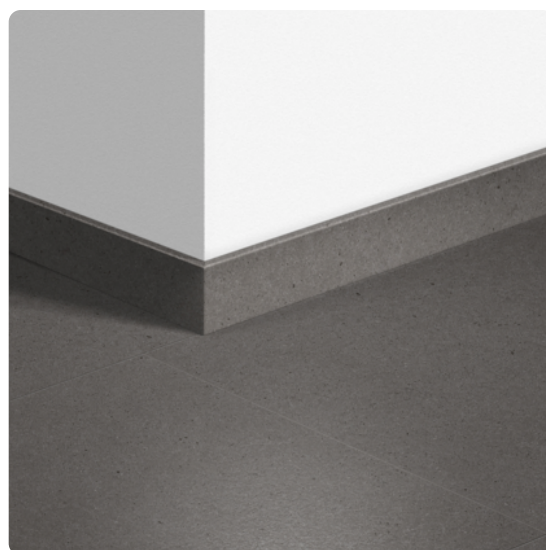

Quick-Step Sockelleiste Livyn Vibrant mittelgrau, LVT ummantelt

Artikel-Nr. **46117/0154** Stärke **12 mm** Breite **58 mm**

Die schnell und einfach zu verklebende Livyn Sockelleiste bietet die perfekt passende Farbe zu Ihrem Livyn Boden. Die Sockelleisten sind wasserbeständig und verschleißfest, was sie zum idealen Abschluss auch für Räume mit hohem Feuchtigkeitsgrad macht.

EIGENSCHAFTEN

SPEZIFIKATION

Stärke	12 mm
Breite	58 mm
Länge	2 400 mm
Gewicht	0,856 kg
Boden	
Modell	Vibrant
Farbton	grau
Helligkeit	mittel
Boden Zubehör	
Ausführung	Vinyl
Herstellernummer	QSVSK40138
Trägermaterial	MDF
Holzart/Dekor	Steinoptik
Oberfläche	Dekor foliert

mehr Informationen <http://www.frischeis.at/shop/boden/boden-zubehor/sockelleiste/quick-step-sockelleiste-livyn-vibrant-mittelgrau--lvt-ummantelt-p12292972>

QR-Code scannen und direkt zur Produktseite in
unserem Online-Shop gelangen.