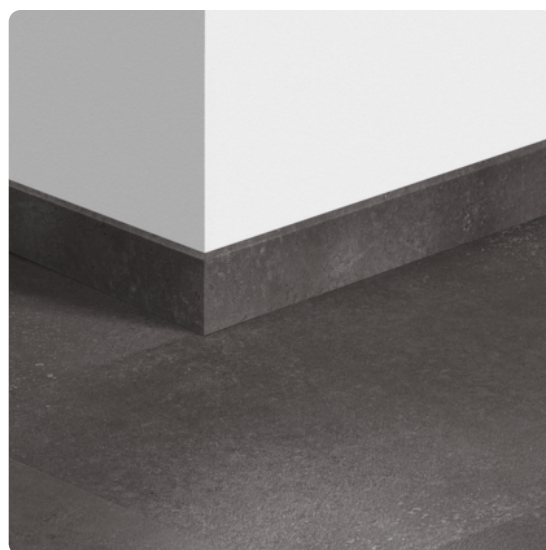

Quick-Step Sockelleiste Vulkanstein

Artikel-Nr.	Stärke	Breite
46117/0122	12 mm	58 mm

Die Sockelleiste ist der perfekte Abschluss in jedem Raum. Frischeis hat zu jedem Eurowood Boden die passende Sockelleiste im Sortiment.

Aus logistischen Gründen können von diesem Artikel leider nur ganze Bunde (=6 Stück) bestellt werden.

EIGENSCHAFTEN

SPEZIFIKATION

Stärke	12 mm
Breite	58 mm
Länge	2 400 mm
Gewicht	0,856 kg
Boden	
Modell	Vulkanstein
Boden Zubehör	
Ausführung	Vinyl
Herstellernummer	AVST40231
Trägermaterial	MDF
Holzart/Dekor	Steinoptik
Oberfläche	Dekor foliert
lfm / Bund	14,4