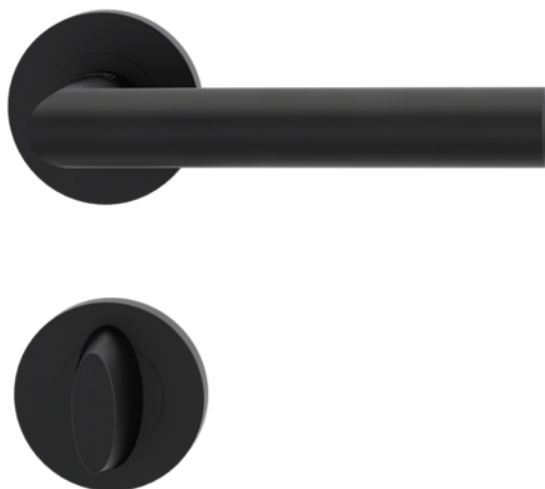

Griffwerk Rosettengarnitur Lucia Professional BK3 - Graphitschwarz

Artikel-Nr.
65850/1122

Lochung
WC

EIGENSCHAFTEN

SPEZIFIKATION

Stärke	29 mm
Breite	175 mm
Länge	175 mm
Gewicht	0,79 kg
Beschlag	
Kollektion	Professional Line
Modell	Lucia Professional
Grundmaterial	Edelstahl
Klasse nach EN 1906	3
Oberfläche	Graphitschwarz
Lochung	WC
Hebel auf	Rosette
Rosettenform	Rund
Vierkant	8 mm
Hülse	8,5 mm

mehr Informationen <http://www.frischeis.at/shop/tur/beschlage/wohnbaubeschlage/griffwerk-rosettengarnitur-lucia-professional-bk3---graphitschwarz-p11047183>

QR-Code scannen und direkt zur Produktseite in
unserem Online-Shop gelangen.