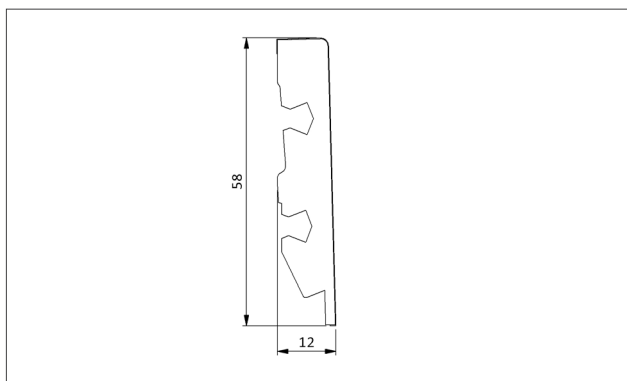

STANDARD-SOCKELLEISTE

Technisches Datenblatt
Deutsche

STANDARD-SOCKELLEISTE

Laminat Vinyl

ALLGEMEINE INFORMATION

Dies ist eine gerade Sockelleiste, die perfekt zur Farbe Ihres Bodenbelags passt. Auch in weißer, streichbarer Ausführung erhältlich (SFSKPAINT).

BESTELLCODE

MASSE

SFSK(-)

2400 x 12 x 58 mm

Anwendbar Für

Alle SmartFinish Laminat- und Vinyl-Bodenbeläge.

Der Boden muss sich daher an allen Seiten ausdehnen und zusammenziehen können. Deshalb ist an allen Seiten des Bodenbelags um Rohre, Schwellen und unter Türzargen eine Dehnungsfuge vorzusehen. Die genaue Größe der Dehnungsfuge hängt vom Bodenbelagstyp ab. Die erforderliche Größe der Dehnungsfuge können Sie der Verlegeanleitung entnehmen. Um diese Fuge zu schließen, bieten wir eine breite Palette an Sockelleisten und Profilen an.