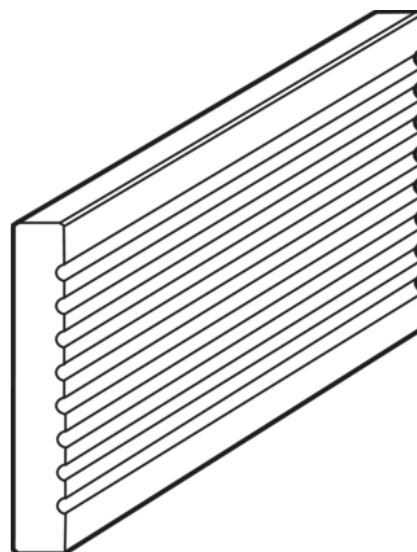

Bamboo X-treme Abschlussprofil geriffelt/glatt, geölt, N&F

Artikel-Nr.	Stärke	Länge	Breite
55084/2185	20 mm	1 850 mm	137 mm

Mit dem Abschlussprofil ohne Nut lassen sich die erste und letzte Diele der Terrasse sowie eine seitliche Verblendung realisieren.
Das Abschlussprofil ist unbehandelt und wird sichtbar verschraubt.

EIGENSCHAFTEN

 geriffelt/glatt ohne Nut	 Dauerhaftigkeitsklasse 1	 Sichtbare Befestigung
 Brandschutzklasse Bfl-S1 (EN 13501-1)	 25 Jahre Garantie	

SPEZIFIKATION

Stärke	20 mm
Breite	137 mm
Länge	1 850 mm
Gewicht	4,408 kg
Terrassendiele	
Modell	Bamboo X-treme®
Qualität	A
Trocknungsgrad	Thermobehandelt
Dauerhaftigkeit (EN 350-2)	Klasse 1
Herkunft	Asien
UK Abstand (empfohlen)	400 mm

Terrassendiele

Ausstattung

Stirnseitig Nut & Feder

Merkmal

geriffelt/glatt

mehr Informationen <http://www.frischeis.at/index.php/shop/terrasse/zubehor/bamboo-x-treme-abschlussprofil-geriffeltglatt--geolt--nf-p8921922>