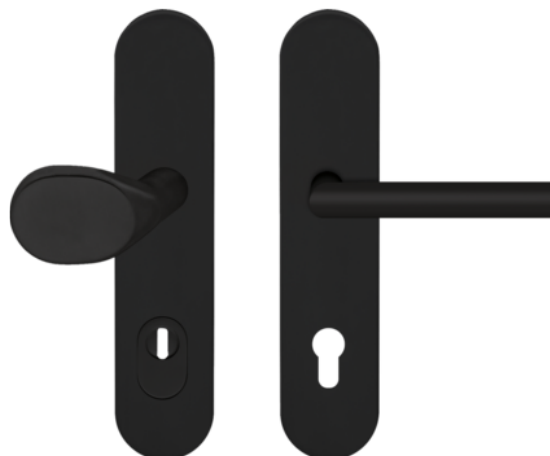

Karcher Design - Schutzbeschlag Rhodos 675 PZ FS Drücker/Drücker mit Kernziehschutz - Schwarz

Artikel-Nr.
65854/0125

3teilige Schraubrossetten kantig,
mit 7 mm Stütznocken und
Gleitlager aus Nylon,
fest drehbar gelagert mit
Hochhaltefeder,
durchgehende M4 Schrauben,
unsichtbar befestigt, Befestigungsabstand 38 mm
8 mm exzentrisch gebohrter Hohlstift,
Standardtürstärke: 39 - 47 mm
Griffdurchmesser: 19 mm

EIGENSCHAFTEN

SPEZIFIKATION

Breite	255 mm
Länge	53 mm
Gewicht	2 kg
Beschlag	
Modell	Rhodos
Klasse nach EN 1906	4
Oberfläche	Schwarz
Lochung	PZ
Schutzbeschlag-Ausführung	DR/DR
Vierkant	8,5 mm
Widerstandsklasse	RC 3
Feuerschutz	Ja
Kernziehschutz	Ja
Herstellernummer	DESG28 675KDF PZ88 83

mehr Informationen <http://www.frischeis.at/index.php/shop/tur/beschlage/schutzbeschlage/karcher-design---schutzbeschlag-rhodos-675-pz-fs-drueckerdruecker-mit-kernziehschutz---schwarz~p17041161>

QR-Code scannen und direkt zur Produktseite in
unserem Online-Shop gelangen.