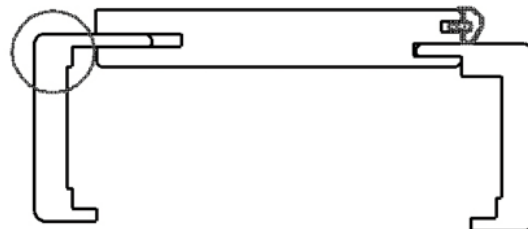

## Eurowood Fertizarge soft furniert Esche - rechts

Artikel-Nr.                      Länge                      B x S  
**31249/1201**                      **2 010 mm**                      **600 x 285 mm**

Futterbrett gerundet - Bekleidungskanten soft  
Verstellbereich: 25 mm (-10/+15 mm)  
Falzverkleidung: 75 mm  
Zierverkleidung: 75 mm  
inkl. 2 Justierbandunterteile vernickelt

### SPEZIFIKATION

Stärke	<b>285 mm</b>
Breite	<b>600 mm</b>
Länge	<b>2 010 mm</b>
Gewicht	<b>30,95 kg</b>
<b>Tür</b>	
Serie	<b>Innentür</b>
<b>Zarge</b>	
Modell	<b>Fertigholzzarge</b>
Oberfläche	<b>furniert</b>
Richtung	<b>Rechts</b>
Holzart	<b>Esche</b>
Mauerstärke	<b>285</b>
Kantenausführung	<b>soft</b>