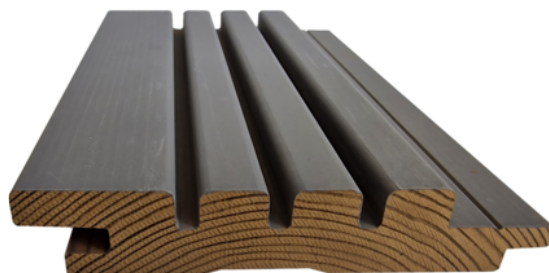

Profilholz Thermo-Kiefer 3D-3n Verano grau Stärke 27mm

Artikel-Nr.	Stärke	Breite	Länge
55571/0436	27 mm	144 mm	3 600 mm

Mit den 3D-Fassadenprofilen wird die Fassaden-Gestaltung von Einfamilienhaus, Hotel & Co zur kreativen Spielwiese: Zwei Oberflächen, drei verschiedene Profile, unendliche Verlegearten - jedes Detail kann individuell miteinander kombiniert werden. Damit entstehen einzigartige Fassaden mit Charakter: von ruhig über kraftvoll bis lebendig. Sei es als große Fläche oder als Akzent - die Vollholzprofile sorgen für spannende Design-Momente im Spiel von Licht und Schatten.

Was aufwendig scheint, ist doch ganz einfach: Die Profile aus Thermo-Kiefer lassen sich durch eine Nut-Feder-Verbindung leicht verbinden. Durch die Profilierung sind die Schraubbefestigungspunkte gut geschützt und Regenwasser wird perfekt abgeleitet.

EIGENSCHAFTEN

SPEZIFIKATION

Stärke	27 mm
Breite	144 mm
Länge	3 600 mm
Gewicht	4,9 kg
Profilgruppen	3D - Profil
Holzart	Thermo Kiefer
Deckmaß	120 mm
Darrdichte p0	350 - 380 kg/m³
Anwendungsbereich	Außenbereich

mehr Informationen <http://www.frischeis.at/index.php/shop/holzbau/profilholz/fassadenprofile/profilholz-thermo-kiefer-3d-3n-verano-grau-starke-27mm~p15993744>

QR-Code scannen und direkt zur Produktseite in unserem Online-Shop gelangen.