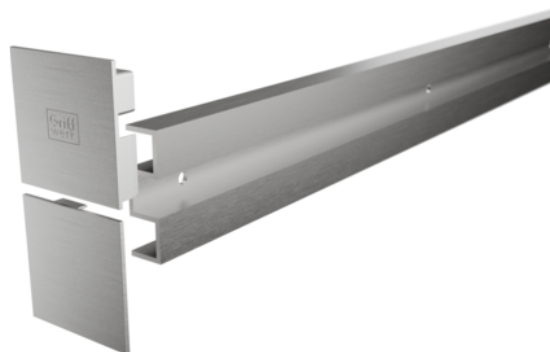

Griffwerk Abstand-Set Planeo X 18,5er Distanzprofil - Edelstahl- Optik

Artikel-Nr.	Stärke	Breite	Länge
65851/0217	18,5 mm	0 mm	4 000 mm

EIGENSCHAFTEN

SPEZIFIKATION

Stärke	18.5 mm
Länge	4 000 mm
Gewicht	6,16 kg
Beschlag	
Modell	Planeo X
Oberfläche	Edelstahl optik
Herstellernummer	480035316

mehr Informationen <http://www.frischeis.at/index.php/shop/tur/beschlage/schiebeturbeschlage/griffwerk-abstand-set-planeo-x-18-5er-distanzprofil---edelstahl-optik-p15926299>

QR-Code scannen und direkt zur Produktseite in
unserem Online-Shop gelangen.