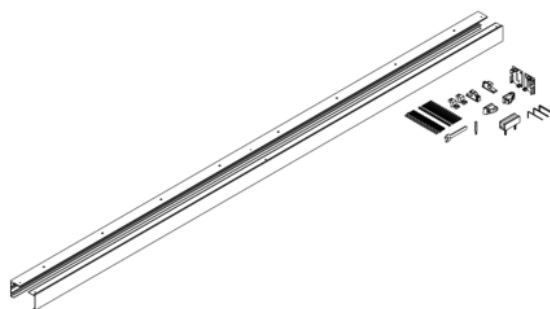

Griffwerk Schiebetürset Planeo X120 Comfort für Glastüren, Wand, 1-flügelig - Graphitschwarz

Artikel-Nr.	Stärke	Breite	Länge
65851/0790	0 mm	0 mm	2 000 mm

EIGENSCHAFTEN

SPEZIFIKATION

Länge	2 000 mm
Gewicht	4,97 kg
Beschlag	
Modell	Planeo X60
Oberfläche	Graphitschwarz
Belastbarkeit	60 kg
Wandabstand	21 mm
Herstellernummer	407050118
Öffnungsart	1-flügelig

mehr Informationen <http://www.frischeis.at/index.php/shop/tur/beschlage/schiebeturbeschlage/griffwerk-schiebeturset-planeo-x120-comfort-fur-glasturen--wand--1-flugelig---graphitschwarz~p15911620>

QR-Code scannen und direkt zur Produktseite in
unserem Online-Shop gelangen.