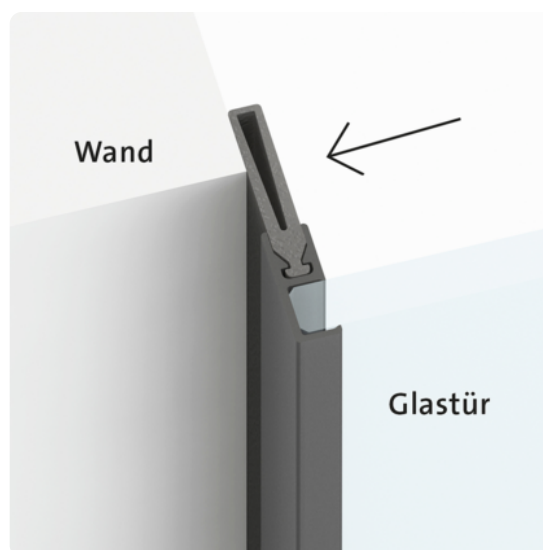

## Griffwerk Ganzglastür Planeo Air Silent satiniert, Edelstahl matt, Sondermaß bis max. 1100x2200mm

Artikel-Nr.	Stärke	Länge	Breite
65851/0434	8 mm	0 mm	0 mm

### SPEZIFIKATION

Stärke	8 mm
Gewicht	0,1 kg
<b>Tür</b>	
Serie	Glastür
Verglasung	satiniert
Öffnungsart	Schiebetür
<b>Beschlag</b>	
Oberfläche	Edelstahl matt