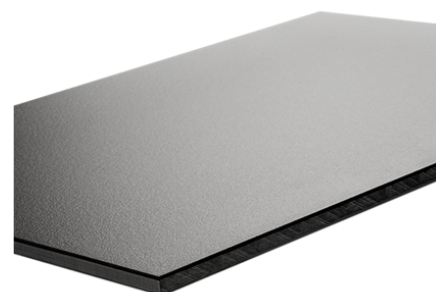

## Cave 0428 IP

Dekor-Nr. **0428**

Marke, Hersteller **Fundermax**

Ganzplatten-Ansicht

Detail-Ansicht

Oberfläche

Bezeichnung	Wert
Helligkeit	<b>dunkel</b>
Dekorart	<b>Material</b>
Maserung	<b>Abstrakt</b>
Dekornummer	<b>0428</b>

#### Max Interior Compactplatte Cave 0428 IP, Kern schwarz

Artikel-Nr.

**23764/0428**

Stärke

**13 mm**

mehr Informationen <http://frischeis.at/decorfinder/Cave-0428-IP-d7367319>

QR-Code scannen und direkt zur Dekorseite in  
unserem Online-Shop gelangen.