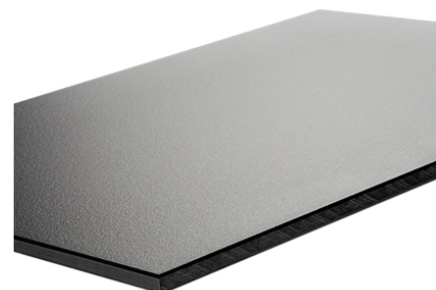

Skyline 0427 IP

Dekor-Nr. **0427**Marke, Hersteller **Fundermax**

Ganzplatten-Ansicht

Detail-Ansicht

Oberfläche

Bezeichnung	Wert
Helligkeit	mittel
Dekorart	Stein
Maserung	Abstrakt
Dekornummer	0427
Steintyp	Stein

Marke, Hersteller

Fundermax

Produkte mit diesem Dekor

Innenanwendung

Max Interior Compactplatte Skyline 0427 IP, Kern schwarz

Artikel-Nr.

23764/0427

Stärke