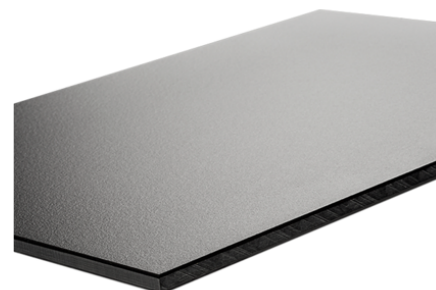

## Skyline 0427 IP

Dekor-Nr. **0427**

Marke, Hersteller **Fundermax**

Ganzplatten-Ansicht

Detail-Ansicht

Oberfläche

Bezeichnung	Wert
Helligkeit	<b>mittel</b>
Dekorart	<b>Stein</b>
Maserung	<b>Abstrakt</b>
Dekornummer	<b>0427</b>
Oberflächenstruktur Lieferant	<b>IP Interior Plus</b>
Steintyp	<b>Stein</b>