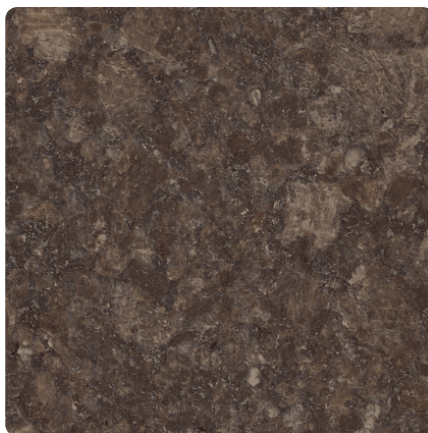

Steel Grey Coffee K4894 DP

Dekor-Nr. **K4894**

Marke, Hersteller **Kaindl**

Ganzplatten-Ansicht

Detail-Ansicht

Oberfläche

Bezeichnung	Wert
Helligkeit	dunkel
Dekorart	Stein
Maserung	Abstrakt
Dekornummer	K4894
Oberflächenstruktur Lieferant	DP Deep Painted
Steintyp	Stein

Marke, Hersteller

Produkte mit diesem Dekor

Nischenrückwand

Kaindl Nischenrückwand Steel Grey Coffee K4894 DP / Oxid Dark Brown K5579 DP

Artikel-Nr.	Stärke	Länge
50273/4894	15 mm	4100 mm

mehr Informationen <http://www.frischeis.at/decorfinder/Steel-Grey-Coffee-K4894-DP~d6979808>

QR-Code scannen und direkt zur Dekorseite in unserem Online-Shop gelangen.

Laminat Arbeitsplatte

Kaindl Wandanschlussprofil Steel Grey Coffee K4894 DP

Artikel-Nr.	Stärke	Länge
67427/0038	16 mm	4100 mm

Kaindl Postforming Arbeitsplatte G03/03 Steel Grey Coffee K4894 DP

Artikel-Nr.	Stärke
24607/4894	0.8 mm

Kunststoffkante

Kaindl ABS Kante Steel Grey Coffee K4894 DP

Artikel-Nr.	Breite
50382/4894	45 mm

ABS Kante Dekor Kaindl Steel Grey Coffee K4894 DP

Artikel-Nr.	Breite
50338/4894	43 mm