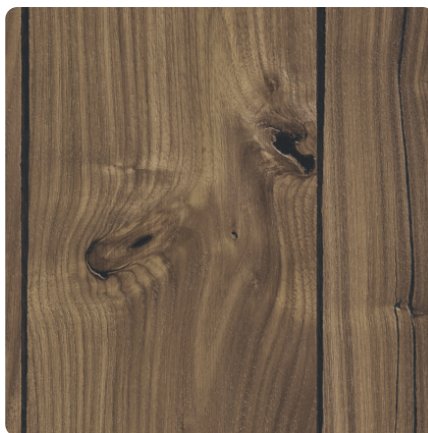

Nuss Almond Expressive K4887 AN

Dekor-Nr. **K4887**

Marke, Hersteller **Kaindl**

Ganzplatten-Ansicht

Detail-Ansicht

Oberfläche

Bezeichnung	Wert
Helligkeit	dunkel
Dekorart	Holz
Holzart	Nuss
Maserung	längs verlaufend
Dekornummer	K4887
Oberflächenstruktur Lieferant	AN Authentic Nature

Marke, Hersteller

Produkte mit diesem Dekor

Beschichtete Platte

Kaindl Dekorspanplatte Nuss Almond Expressive K4887 AN - AUSLAUF

Artikel-Nr.	Länge	Breite
13852/4887	2800 mm	2070 mm

mehr Informationen <http://www.frischeis.at/decorfinder/Nuss-Almond-Expressive-K4887-AN-d6808153>

QR-Code scannen und direkt zur Dekorseite in unserem Online-Shop gelangen.

Kaindl Dekorspanplatte Nuss Almond Expressive K4887 AN - AUSLAUF

Artikel-Nr.	Länge	Breite
13853/4887	2800 mm	2070 mm

Nischenrückwand

Kaindl Nischenrückwand Nuss Almond Expressive K4887 AN / Pietra Grey K4892 GL - AUSLAUF

Artikel-Nr.	Stärke	Länge
50273/4887	15 mm	4100 mm

Kunststoffkante

Kaindl ABS Kante Nuss Almond Expressive K4887 AN - AUSLAUF