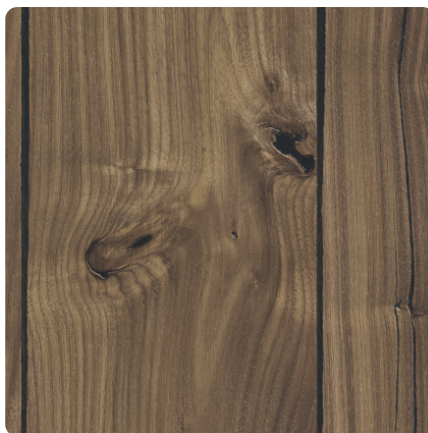

Nuss Almond Expressive K4887 AN

Dekor-Nr. **K4887**Marke, Hersteller **Kaindl**

Ganzplatten-Ansicht

Detail-Ansicht

Oberfläche

Bezeichnung	Wert
Helligkeit	mittel
Dekorart	Holz
Holzart	Nuss
Maserung	längs verlaufend
Dekornummer	K4887

Marke, Hersteller

Produkte mit diesem Dekor

Beschichtete Platte

Kaindl Dekorspanplatte Nuss Almond Expressive K4887 AN

Artikel-Nr.	Länge	Breite
13852/4887	2800 mm	2070 mm

mehr Informationen <http://frischeis.at/decorfinder/Nuss-Almond-Expressive-K4887-AN-d6808153>

QR-Code scannen und direkt zur Dekorseite in unserem Online-Shop gelangen.

Kaindl Dekorspanplatte Nuss Almond Expressive K4887 AN

Artikel-Nr.	Länge	Breite
13853/4887	2800 mm	2070 mm

Nischenrückwand**Kaindl Nischenrückwand Nuss Almond Expressive K4887 AN / Pietra Grey K4892 GL**

ABS Kante Dekor Kaindl Nuss Almond Expressive K4887 AN

Artikel-Nr.	Breite
24147/4887	23 mm

Kaindl ABS Kante Nuss Almond Expressive K4887 AN

Artikel-Nr.	Breite
50382/4887	45 mm

mehr Informationen <http://frischeis.at/decorfinder/Nuss-Almond-Expressive-K4887-AN~d6808153>