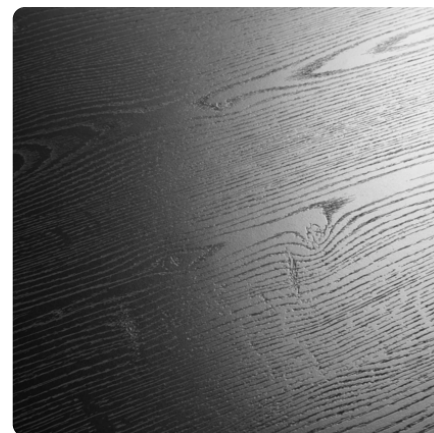

## Eiche Antique Expressive K4447 HO

Dekor-Nr. **K4447**Marke, Hersteller **Kaindl**

Ganzplatten-Ansicht

Detail-Ansicht

Oberfläche

Bezeichnung	Wert
Helligkeit	<b>mittel</b>
Dekorart	<b>Holz</b>
Holzart	<b>Eiche</b>
Maserung	<b>längs verlaufend</b>
Dekornummer	<b>K4447</b>