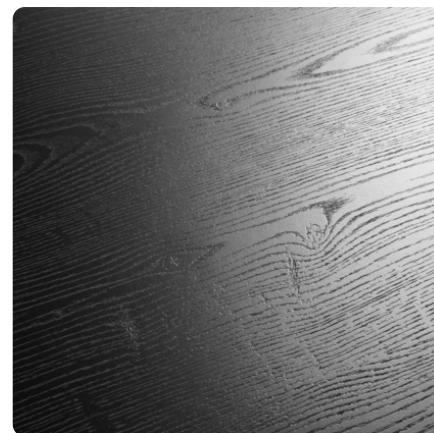

Eiche Antique Expressive K4447 HO

Dekor-Nr. **K4447**

Marke, Hersteller **Kaindl**

Ganzplatten-Ansicht

Detail-Ansicht

Oberfläche

Bezeichnung	Wert
Helligkeit	mittel
Dekorart	Holz
Holzart	Eiche
Maserung	längs verlaufend
Dekornummer	K4447
Oberflächenstruktur Lieferant	HO Historic Oak

Marke, Hersteller

Produkte mit diesem Dekor

Beschichtete Platte

Kaindl Dekorspanplatte Eiche Antique Expressive K4447 HO - AUSLAUF

Artikel-Nr.

13853/4447

Länge

2800 mm

Breite

2070 mm

mehr Informationen <http://www.frischeis.at/decorfinder/Eiche-Antique-Expressive-K4447-HO~d6808045>

QR-Code scannen und direkt zur Dekorseite in unserem Online-Shop gelangen.

Kaindl Dekorspanplatte Eiche Antique Expressive K4447 HO - AUSLAUF

Artikel-Nr.	Länge	Breite
13852/4447	2800 mm	2070 mm

Kaindl Dekorspanplatte Eiche Antique Expressive K4447 HO - AUSLAUF

Artikel-Nr.	Länge	Breite
13847/4447	2800 mm	2070 mm

Kunststoffkante

ABS Kante Dekor Kaindl Eiche Antique Expressive K4447 HO - AUSLAUF