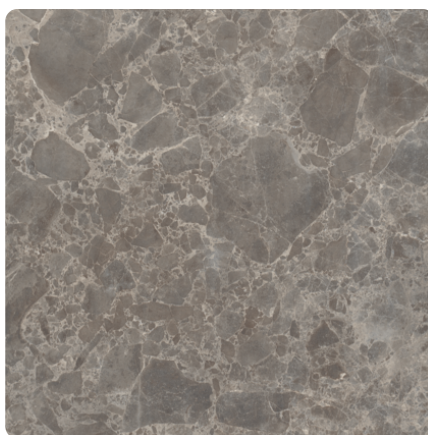

Siena Marmor grau F095 ST87

Dekor-Nr. **F095**

Marke, Hersteller **EGGER**

Ganzplatten-Ansicht

Detail-Ansicht

Oberfläche

Bezeichnung	Wert
Helligkeit	dunkel
Dekorart	Stein
Maserung	Abstrakt
Dekornummer	F095
Steintyp	Marmor

Marke, Hersteller

Produkte mit diesem Dekor

Schichtstoffplatte, Laminat

EGGER Schichtstoffplatte Siena Marmor grau F095 ST87

Artikel-Nr.

24815/0095

Stärke

0.8 mm

mehr Informationen <http://frischeis.at/decorfinder/Siena-Marmor-grau-F095-ST87-d6614849>

QR-Code scannen und direkt zur Dekorseite in unserem Online-Shop gelangen.

Kunststoffkante

EGGER ABS Kante Siena Marmor grau F095 ST87