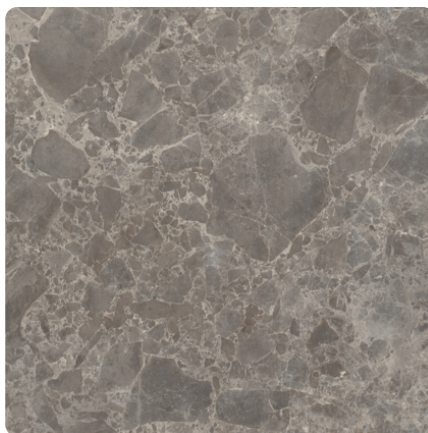

Siena Marmor grau F095 ST87

Dekor-Nr. **F095**

Marke, Hersteller **EGGER**

Ganzplatten-Ansicht

Detail-Ansicht

Oberfläche

Bezeichnung	Wert
Helligkeit	dunkel
Dekorart	Stein
Maserung	Abstrakt
Dekornummer	F095
Oberflächenstruktur Lieferant	ST87 Mineral Ceramic
Steintyp	Marmor

Marke, Hersteller

Produkte mit diesem Dekor

Laminat Arbeitsplatte

EGGER Postforming Arbeitsplatte MOD 300/3 Siena Marmor grau F095 ST87

Artikel-Nr.	Stärke	Länge
50203/0095	38 mm	4100 mm

mehr Informationen <http://www.frischeis.at/decorfinder/Siena-Marmor-grau-F095-ST87-d6614849>

QR-Code scannen und direkt zur Dekorseite in unserem Online-Shop gelangen.

EGGER Wandabschlussleiste Siena Marmor grau F095 ST87

Artikel-Nr.	Stärke	Länge
67396/0095	25 mm	4100 mm

EGGER Postforming Arbeitsplatte MOD 300/3 Siena Marmor grau F095 ST87

Artikel-Nr.	Stärke
24815/0095	0.8 mm

Kunststoffkante

EGGER ABS Kante Siena Marmor grau F095 ST87

Artikel-Nr.	Breite
24761/0095	43 mm

mehr Informationen <http://www.frischeis.at/decorfinder/Siena-Marmor-grau-F095-ST87-d6614849>