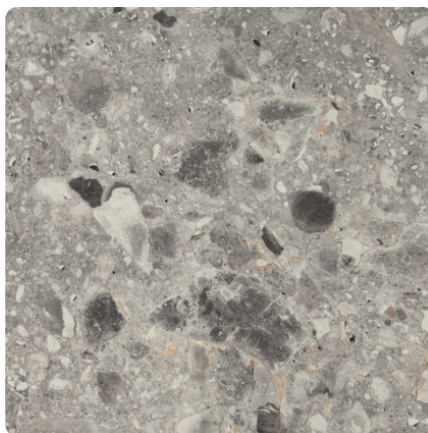

Triestino Terrazzo grau F021 ST75

Dekor-Nr. **F021**Marke, Hersteller **EGGER**

Ganzplatten-Ansicht

Detail-Ansicht

Oberfläche

Bezeichnung	Wert
Helligkeit	mittel
Dekorart	Stein
Maserung	Abstrakt
Dekornummer	F021
Steintyp	Stein

Marke, Hersteller

Produkte mit diesem Dekor

Laminat Arbeitsplatte

EGGER Postforming Arbeitsplatte MOD 300/3 Triestino Terrazzo grau F021 ST75

Artikel-Nr.	Stärke	Länge
50251/0021	38 mm	4100 mm

mehr Informationen <http://frischeis.at/decorfinder/Triestino-Terrazzo-grau-F021-ST75-d6614848>

QR-Code scannen und direkt zur Dekorseite in unserem Online-Shop gelangen.

EGGER Postforming Arbeitsplatte MOD 300/3 Triestino Terrazzo grau F021 ST75

Artikel-Nr.	Stärke	Länge
50250/0021	38 mm	4100 mm

EGGER Wandabschlussleiste Triestino Terrazzo grau F021 ST75

Artikel-Nr.	Stärke	Länge
67396/0021	25 mm	4100 mm

EGGER Postforming Arbeitsplatte MOD 300/3 Triestino Terrazzo grau F021 ST75

Artikel-Nr.	Stärke	Länge
50203/0021	38 mm	4100 mm

Kunststoffkante

EGGER ABS Kante Triestino Terrazzo grau F021 ST75