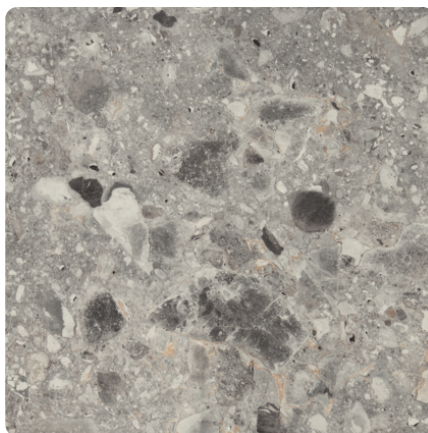

## Triestino Terrazzo grau F021 ST75

Dekor-Nr. **F021**

Marke, Hersteller **EGGER**

Ganzplatten-Ansicht

Detail-Ansicht

Oberfläche

Bezeichnung	Wert
Helligkeit	<b>mittel</b>
Dekorart	<b>Stein</b>
Maserung	<b>Abstrakt</b>
Dekornummer	<b>F021</b>
Oberflächenstruktur Lieferant	<b>ST75 Mineral Satin</b>
Steintyp	<b>Stein</b>