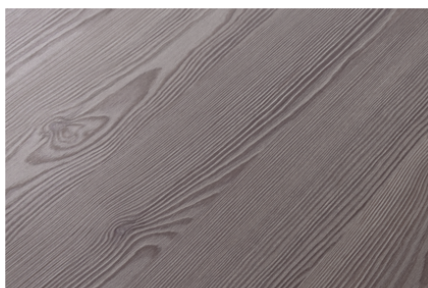

Shadow Black U998 ST38

Dekor-Nr. **U998**Marke, Hersteller **EGGER**

Detail-Ansicht

Oberfläche

Bezeichnung	Wert
Helligkeit	dunkel
Dekorart	Uni
Farbton	schwarz
Maserung	längs verlaufend
Dekornummer	U998

Marke, Hersteller

Produkte mit diesem Dekor

Kunststoffkante

EGGER ABS Kante Shadow Black U998 ST38

Artikel-Nr.

24865/0998

Breite

33 mm

mehr Informationen <http://frischeis.at/decorfinder/Shadow-Black-U998-ST38-d6583166>