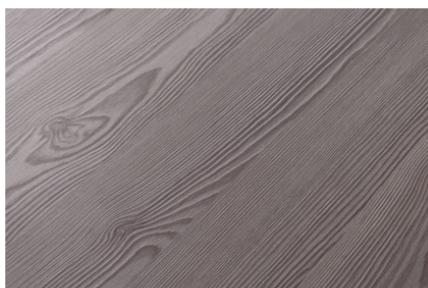

Shadow Black U998 ST38

Dekor-Nr. **U998**

Marke, Hersteller **EGGER**

Detail-Ansicht

Oberfläche

Bezeichnung	Wert
Helligkeit	dunkel
Dekorart	Uni
Farbton	schwarz
Maserung	längs verlaufend
Dekornummer	U998
Oberflächenstruktur Lieferant	ST38 Feelwood Pinegrain

Marke, Hersteller

Produkte mit diesem Dekor

Beschichtete Platte

EGGER Eurodekor Plus Mehrlagenaufbauten ML03 Shadow Black U998 ST38

Artikel-Nr.	Länge	Breite
13202/0998	2800 mm	2070 mm

mehr Informationen <http://www.frischeis.at/decorfinder/Shadow-Black-U998-ST38-d6583166>