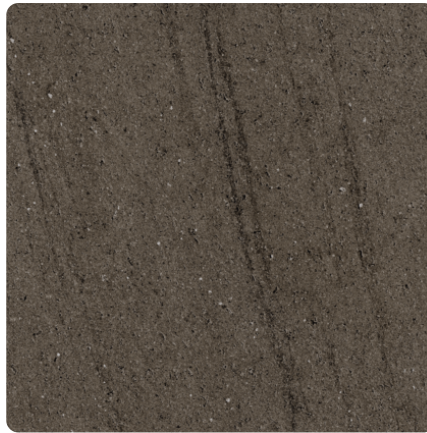

## Rockstar 0406 NY

Dekor-Nr. **0406**Marke, Hersteller **Fundermax**

Ganzplatten-Ansicht

Detail-Ansicht

Oberfläche

Bezeichnung	Wert
Helligkeit	<b>dunkel</b>
Dekorart	<b>Stein</b>
Maserung	<b>Abstrakt</b>
Dekornummer	<b>0406</b>
Oberflächenstruktur Lieferant	<b>NY Sky.</b>
Steintyp	<b>Stein</b>

#### Max Exterior Pro Surface F-Qualität Rockstar 0406 NY/NT, Kern braun

Artikel-Nr.

**23795/0406**

Stärke

**8 mm**

mehr Informationen <http://frischeis.at/decorfinder/Rockstar-0406-NY~d5079653>

QR-Code scannen und direkt zur Dekorseite in unserem Online-Shop gelangen.

**Max Exterior Pro Surface F-Qualität Rockstar 0406 NY/NT, Kern braun**

Artikel-Nr.

**23796/0406**

Stärke

**6 mm**

mehr Informationen <http://frischeis.at/decorfinder/Rockstar-0406-NY~d5079653>

QR-Code scannen und direkt zur Dekorseite in  
unserem Online-Shop gelangen.