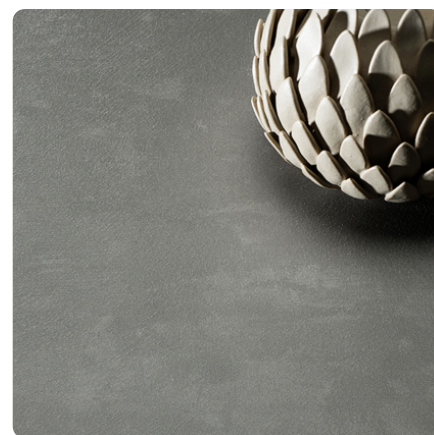

Palazzo 0740 GA

Dekor-Nr. **0740**Marke, Hersteller **Fundermax**

Ganzplatten-Ansicht

Detail-Ansicht

Oberfläche

Bezeichnung	Wert
Helligkeit	mittel
Dekorart	Stein
Maserung	längs verlaufend
Dekornummer	0740
Oberflächenstruktur Lieferant	GA Grafica
Steintyp	Stein