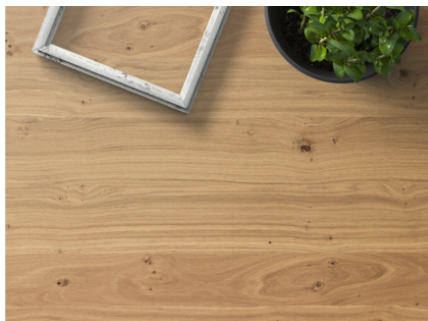

Asteiche N

Dekor-Nr.

Marke, Hersteller **Rohol**

Ganzplatten-Ansicht

Detail-Ansicht

Bezeichnung	Wert
Helligkeit	mittel
Dekorart	Echtholz Furnier
Holzart	Eiche
Maserung	längs verlaufend
Oberflächenstruktur Lieferant	Furnier

Marke, Hersteller

Produkte mit diesem Dekor

Furnierte Platte

Rohol Furnierte Spanplatte Asteiche NA/Blindfurnier

Artikel-Nr.	Länge	Breite
15048/0021	2070 mm	2800 mm

mehr Informationen <http://frischeis.at/decorfinder/Asteiche-N~d4607855>

QR-Code scannen und direkt zur Dekorseite in unserem Online-Shop gelangen.

Rohol Furnierte Spanplatte Asteiche N ungeschliffen, ungekittet

Artikel-Nr.	Länge	Breite
15014/0110	2800 mm	2070 mm

Rohol Furnierte Spanplatte Asteiche N ungeschliffen, ungekittet