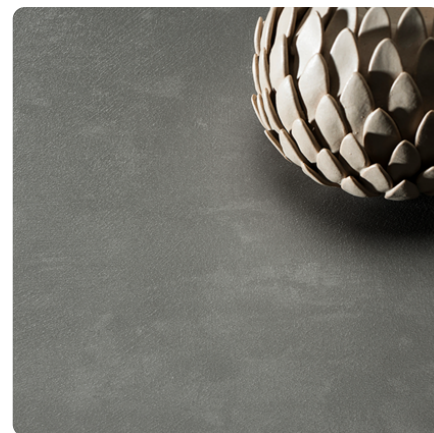

## Adora 0590 GA

Dekor-Nr. **0590**

Marke, Hersteller **Fundermax**

Ganzplatten-Ansicht

Detail-Ansicht

Oberfläche

Bezeichnung	Wert
Helligkeit	<b>mittel</b>
Dekorart	<b>Stein</b>
Maserung	<b>längs verlaufend</b>
Dekornummer	<b>0590</b>
Oberflächenstruktur Lieferant	<b>GA Grafica</b>
Steintyp	<b>Stein</b>