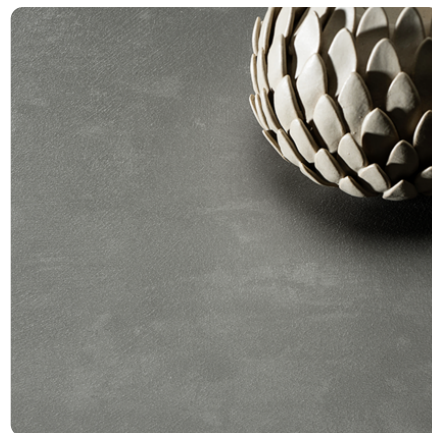

Castello 0585 GA

Dekor-Nr. **0585**Marke, Hersteller **Fundermax**

Ganzplatten-Ansicht

Detail-Ansicht

Oberfläche

Bezeichnung	Wert
Helligkeit	mittel
Dekorart	Stein
Maserung	längs verlaufend
Dekornummer	0585
Oberflächenstruktur Lieferant	GA Grafica
Steintyp	Stein

Marke, Hersteller

Fundermax

Produkte mit diesem Dekor

Kunststoff Kante

Raukantex pure ABS Kante Castello 0585 GA

Artikel-Nr.

23960/0585

Breite