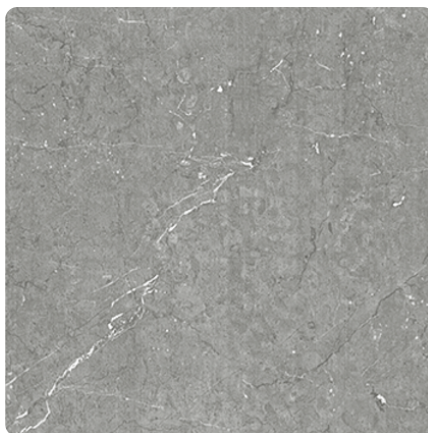

Castello 0585 GA

Dekor-Nr. **0585**Marke, Hersteller **Fundermax**

Ganzplatten-Ansicht

Detail-Ansicht

Oberfläche

Bezeichnung	Wert
Helligkeit	mittel
Dekorart	Stein
Maserung	längs verlaufend
Dekornummer	0585
Oberflächenstruktur Lieferant	GA Grafica
Steintyp	Stein

Marke, Hersteller

Fundermax

Produkte mit diesem Dekor

Kunststoff Kante

Raukantex pure ABS Kante Castello 0585 GA

Artikel-Nr.

23960/0585

Breite

23 mm

mehr Informationen <http://frischeis.at/decorfinder/Castello-0585-GA-d2874685>

QR-Code scannen und direkt zur Dekorseite in unserem Online-Shop gelangen.

Raukantex pure ABS Kante Castello 0585 GA

Artikel-Nr.	Breite
23963/0585	23 mm