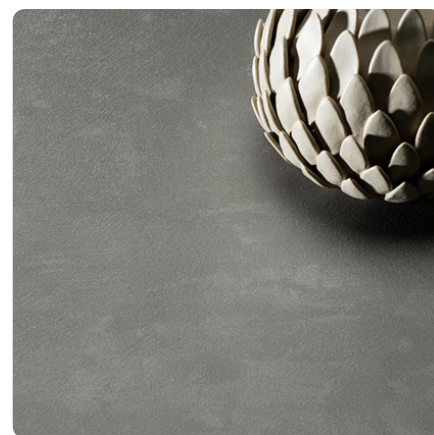

Domus 0569 GA

Dekor-Nr. **0569**Marke, Hersteller **Fundermax**

Ganzplatten-Ansicht

Detail-Ansicht

Oberfläche

Bezeichnung	Wert
Helligkeit	mittel
Dekorart	Stein
Maserung	längs verlaufend
Dekornummer	0569
Oberflächenstruktur Lieferant	GA Grafica
Steintyp	Stein

Marke, Hersteller

Fundermax

Produkte mit diesem Dekor

Beschichtete Platte

FunderMax Star Favorit Domus 0569 GA/GA - AUSLAUF

Artikel-Nr.	Länge	Breite
13356/0569	2800 mm	2070 mm

mehr Informationen <http://frischeis.at/decorfinder/Domus-0569-GA-d2874670>