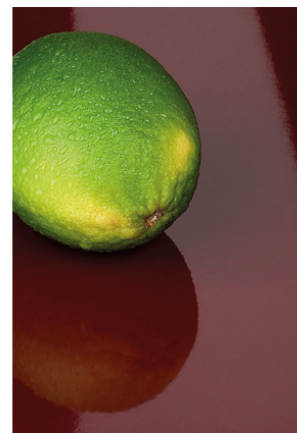

Kolibri 0564 SG

Dekor-Nr. **0564**

Marke, Hersteller **Fundermax**

Ganzplatten-Ansicht

Detail-Ansicht

Oberfläche

Bezeichnung	Wert
Helligkeit	dunkel
Dekorart	Stein
Maserung	Abstrakt
Dekornummer	0564
Oberflächenstruktur	glanz
Oberflächenstruktur Lieferant	SG Spiegelglanz
Steintyp	Stein

Kunststoffkante

Raukantex pure ABS Kante Kolibri 0564 SG - AUSLAUF

Artikel-Nr.	Breite
23935/0564	23 mm

Beschichtete Platte

FunderMax Star Favorit Kolibri 0564 SG/SF - AUSLAUF

Artikel-Nr.	Länge	Breite
13682/0564	2800 mm	2050 mm