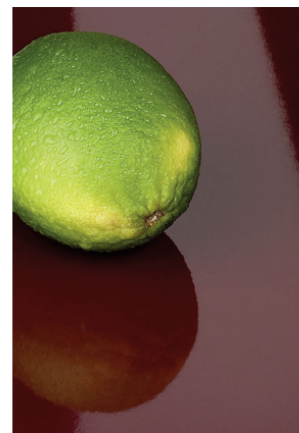

## Kolibri 0564 SG

Dekor-Nr. **0564**

Marke, Hersteller **Fundermax**

Ganzplatten-Ansicht

Detail-Ansicht

Oberfläche

Bezeichnung	Wert
Helligkeit	<b>dunkel</b>
Dekorart	<b>Stein</b>
Maserung	<b>Abstrakt</b>
Dekornummer	<b>0564</b>
Oberflächenstruktur	<b>glanz</b>
Oberflächenstruktur Lieferant	<b>SG Spiegelglanz</b>
Steintyp	<b>Stein</b>