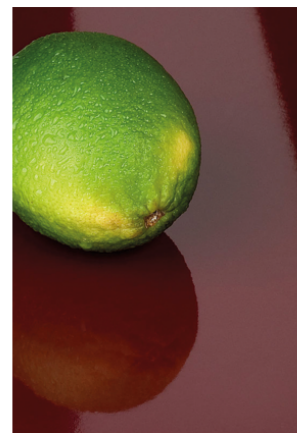

## Kolibri 0564 SG

Dekor-Nr. **0564**

Marke, Hersteller **Fundermax**

Ganzplatten-Ansicht

Detail-Ansicht

Oberfläche

Bezeichnung	Wert
Helligkeit	<b>dunkel</b>
Dekorart	<b>Stein</b>
Maserung	<b>Abstrakt</b>
Dekornummer	<b>0564</b>
Oberflächenstruktur	<b>glanz</b>
Oberflächenstruktur Lieferant	<b>SG Spiegelglanz</b>
Steintyp	<b>Stein</b>