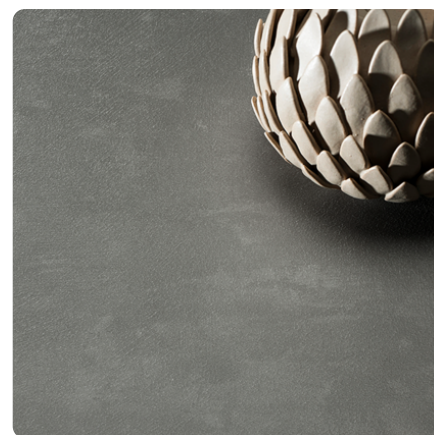

Oberfläche

Bezeichnung	Wert
Helligkeit	dunkel
Dekorart	Material
Maserung	längs verlaufend
Dekornummer	0540
Oberflächenstruktur Lieferant	GA Grafica

Marke, Hersteller

Fundermax

Produkte mit diesem Dekor

Beschichtete Platte

FunderMax Star Favorit Aristo 0540 GA

Artikel-Nr.	Länge	Breite
13344/0540	2800 mm	2070 mm

mehr Informationen <http://frischeis.at/decorfinder/Aristo-0540-GA-d2874615>

QR-Code scannen und direkt zur Dekorseite in unserem Online-Shop gelangen.