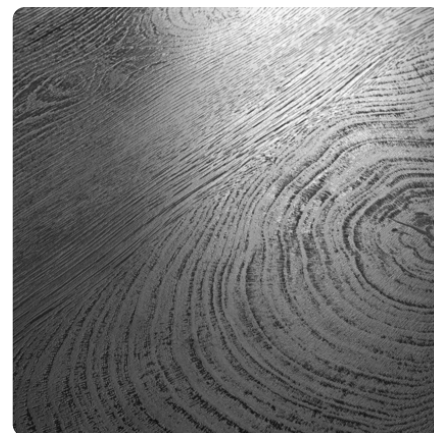

## Eiche Endgrain Elegance K5415 RO

Dekor-Nr. **K5415**

Marke, Hersteller **Kaindl**

Ganzplatten-Ansicht

Detail-Ansicht

Oberfläche

Bezeichnung	Wert
Helligkeit	<b>hell</b>
Dekorart	<b>Holz</b>
Holzart	<b>Eiche</b>
Maserung	<b>längs verlaufend</b>
Dekornummer	<b>K5415</b>
Oberflächenstruktur Lieferant	<b>RO ENDgrain Oak</b>