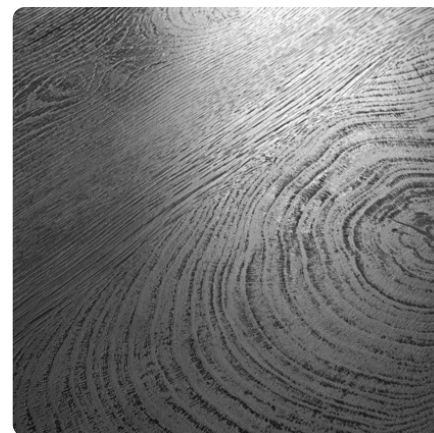

## Eiche Endgrain Raw K5412 RO

Dekor-Nr. **K5412**

Marke, Hersteller **Kaindl**

Ganzplatten-Ansicht

Detail-Ansicht

Oberfläche

|                               |                         |
|-------------------------------|-------------------------|
| Bezeichnung                   | Wert                    |
| Helligkeit                    | <b>mittel</b>           |
| Dekorart                      | <b>Holz</b>             |
| Holzart                       | <b>Eiche</b>            |
| Maserung                      | <b>längs verlaufend</b> |
| Dekornummer                   | <b>K5412</b>            |
| Oberflächenstruktur Lieferant | <b>RO ENDgrain Oak</b>  |