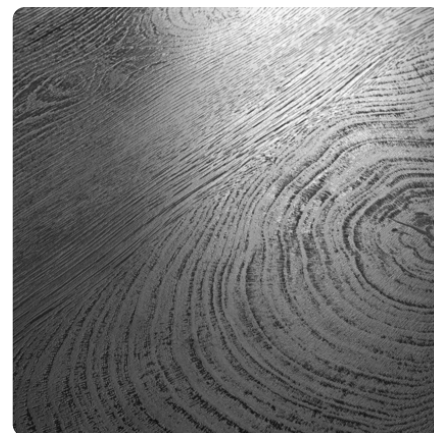

## Eiche Endgrain Delight K5410 RO

Dekor-Nr. **K5410**

Marke, Hersteller **Kaindl**

Ganzplatten-Ansicht

Detail-Ansicht

Oberfläche

Bezeichnung	Wert
Helligkeit	<b>hell</b>
Dekorart	<b>Holz</b>
Holzart	<b>Eiche</b>
Maserung	<b>längs verlaufend</b>
Dekornummer	<b>K5410</b>
Oberflächenstruktur Lieferant	<b>RO ENDgrain Oak</b>

##### Kaindl Dekorspanplatte Eiche Endgrain Delight K5410 RO/RO - AUSLAUF

Artikel-Nr.	Länge	Breite
<b>13776/5410</b>	<b>2800 mm</b>	<b>2070 mm</b>

mehr Informationen <http://www.frischeis.at/decorfinder/Eiche-Endgrain-Delight-K5410-RO-d2836806>