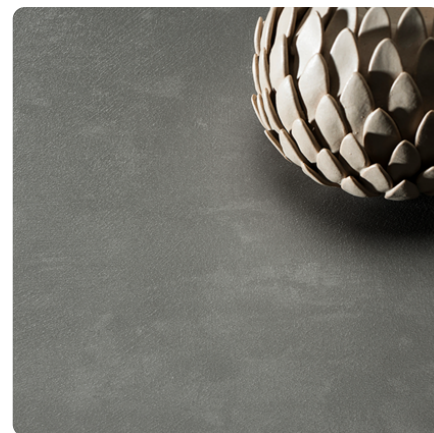

Callisto 0424 GA

Dekor-Nr. **0424**

Marke, Hersteller **Fundermax**

Ganzplatten-Ansicht

Detail-Ansicht

Oberfläche

Bezeichnung	Wert
Helligkeit	mittel
Dekorart	Holz
Holzart	Esche
Maserung	längs verlaufend
Dekornummer	0424
Oberflächenstruktur Lieferant	GA Grafica

Marke, Hersteller

Fundermax

Produkte mit diesem Dekor

Beschichtete Platte

FunderMax Star Favorit Callisto 0424 GA - AUSLAUF

Artikel-Nr.	Länge	Breite
13356/0424	2800 mm	2070 mm

mehr Informationen <http://www.frischeis.at/decorfinder/Callisto-0424-GA-d2822566>