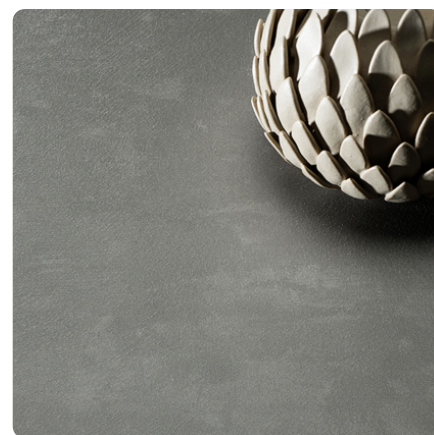

Monte 0415 GA

Dekor-Nr. **0415**Marke, Hersteller **Fundermax**

Ganzplatten-Ansicht

Detail-Ansicht

Oberfläche

Bezeichnung	Wert
Helligkeit	hell
Dekorart	Holz
Holzart	Kiefer
Maserung	längs verlaufend
Dekornummer	0415
Oberflächenstruktur Lieferant	GA Grafica

Marke, Hersteller

Fundermax

Produkte mit diesem Dekor

Kunststoff Kante

Raukantex pure ABS Kante Monte 0415 GA - AUSLAUF

Artikel-Nr.

23963/0415

Breite