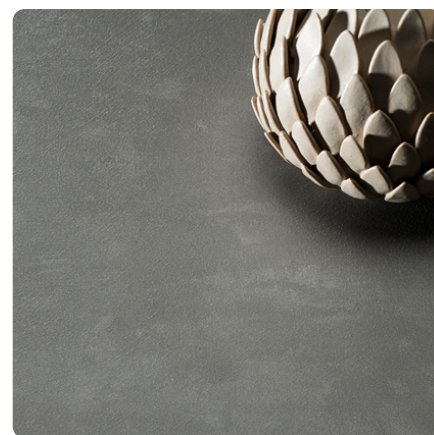

Prado Achatgrau 0027 GA

Dekor-Nr. **0027**

Marke, Hersteller **Fundermax**

Ganzplatten-Ansicht

Detail-Ansicht

Oberfläche

Bezeichnung	Wert
Helligkeit	dunkel
Dekorart	Stein
Maserung	längs verlaufend
Dekornummer	0027
Oberflächenstruktur Lieferant	GA Grafica
Steintyp	Stein

Marke, Hersteller

Fundermax

Produkte mit diesem Dekor

Beschichtete Platte

FunderMax Star Favorit Prado Achatgrau 0027 GA, 70 % PEFC

Artikel-Nr.

13274/0027

Länge