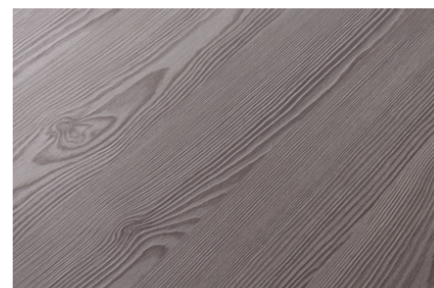

## Berglärche anthrazit H3406 ST38

Dekor-Nr. **H3406**

Marke, Hersteller **EGGER**

Ganzplatten-Ansicht

Detail-Ansicht

Oberfläche

Bezeichnung	Wert
Helligkeit	<b>dunkel</b>
Dekorart	<b>Holz</b>
Holzart	<b>Lärche</b>
Maserung	<b>längs verlaufend</b>
Dekornummer	<b>H3406</b>
Oberflächenstruktur Lieferant	<b>ST38 Feelwood Pinegrain</b>