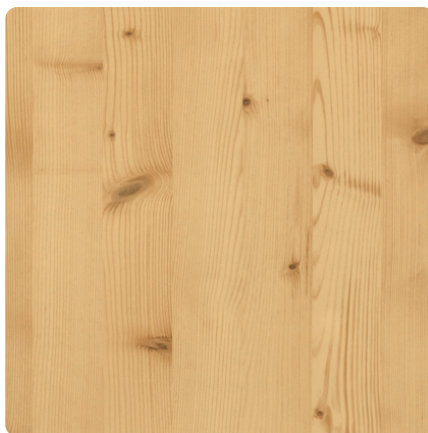

## Astfichte natur H3470 ST22

Dekor-Nr. **H3470**Marke, Hersteller **EGGER**

Ganzplatten-Ansicht

Detail-Ansicht

Oberfläche

Bezeichnung	Wert
Helligkeit	<b>mittel</b>
Dekorart	<b>Holz</b>
Holzart	<b>Fichte</b>
Maserung	<b>längs verlaufend</b>
Dekornummer	<b>H3470</b>
Oberflächenstruktur Lieferant	<b>ST22 Deepskin Linear</b>