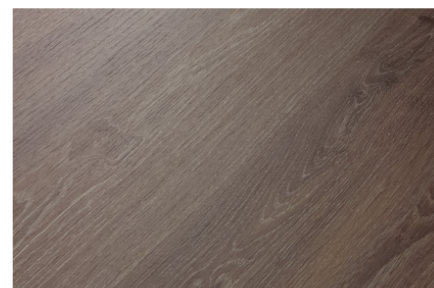

Corbridge Eiche natur H3395 ST12

Dekor-Nr. **H3395**Marke, Hersteller **EGGER**

Ganzplatten-Ansicht

Detail-Ansicht

Oberfläche

Bezeichnung	Wert
Helligkeit	mittel
Dekorart	Holz
Holzart	Eiche
Maserung	längs verlaufend
Dekornummer	H3395
Oberflächenstruktur	matt
Oberflächenstruktur Lieferant	ST12 Omnipore Matt