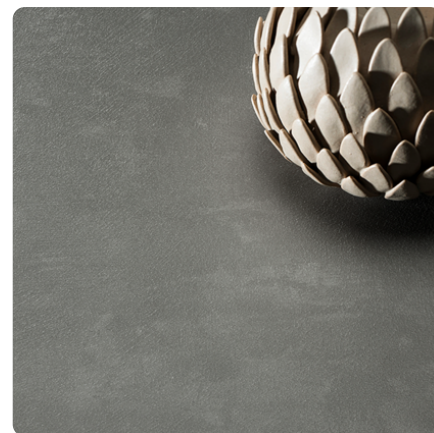

Levi 0576 GA

Dekor-Nr. **0576**Marke, Hersteller **Fundermax**

Ganzplatten-Ansicht

Detail-Ansicht

Oberfläche

Bezeichnung	Wert
Helligkeit	dunkel
Dekorart	Stein
Maserung	längs verlaufend
Dekornummer	0576
Oberflächenstruktur Lieferant	GA Grafica
Steintyp	Stein

Marke, Hersteller

Fundermax

Produkte mit diesem Dekor

Kunststoffkante

Raukantex pure ABS Kante Levi 0576 GA - AUSLAUF

Artikel-Nr.

23963/0576

Breite