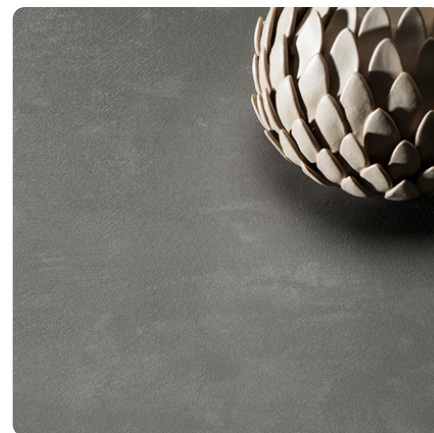

## Whitney Kastanie 0551 GA

Dekor-Nr. **0551**Marke, Hersteller **Fundermax**

Ganzplatten-Ansicht

Detail-Ansicht

Oberfläche

Bezeichnung	Wert
Helligkeit	<b>hell</b>
Dekorart	<b>Holz</b>
Holzart	<b>Kastanie</b>
Maserung	<b>längs verlaufend</b>
Dekornummer	<b>0551</b>
Oberflächenstruktur Lieferant	<b>GA Grafica</b>