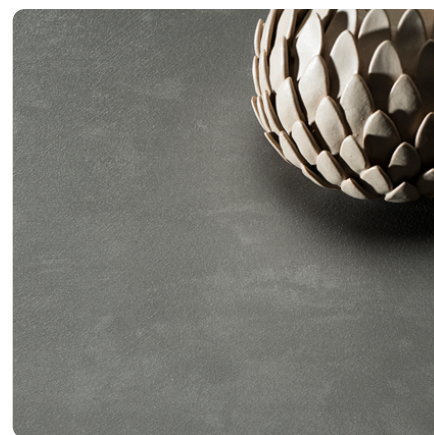

Whitney Kastanie 0551 GA

Dekor-Nr. **0551**

Marke, Hersteller **Fundermax**

Ganzplatten-Ansicht

Detail-Ansicht

Oberfläche

Bezeichnung	Wert
Helligkeit	mittel
Dekorart	Holz
Holzart	Kastanie
Maserung	längs verlaufend
Dekornummer	0551
Oberflächenstruktur Lieferant	GA Grafica

Marke, Hersteller

Fundermax

Produkte mit diesem Dekor

Kunststoffkante

Raukantex pure ABS Kante Whitney Kastanie 0551 GA

Artikel-Nr.

23960/0551

Breite