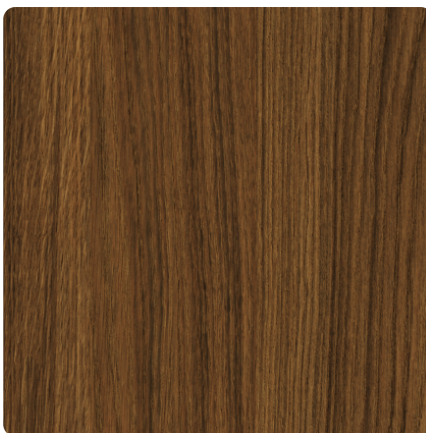

Taurus Eiche 0924 NT

Dekor-Nr. **0924**Marke, Hersteller **Fundermax**

Ganzplatten-Ansicht

Detail-Ansicht

Oberfläche

Bezeichnung	Wert
Helligkeit	mittel
Dekorart	Holz
Holzart	Holzstruktur
Maserung	längs verlaufend
Dekornummer	0924
Oberflächenstruktur Lieferant	NT

Marke, Hersteller

Fundermax

Produkte mit diesem Dekor

Außenanwendung

Max Exterior F-Qualität Taurus Eiche 0924 NT, Kern braun

Artikel-Nr.

23805/0924

Stärke

8 mm

mehr Informationen <http://frischeis.at/decorfinder/Taurus-Eiche-0924-NT-d2557224>

QR-Code scannen und direkt zur Dekorseite in unserem Online-Shop gelangen.

Max Exterior F-Qualität Taurus Eiche 0924 NT, Kern braun