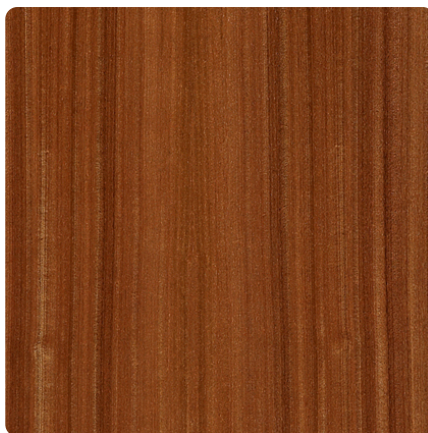

Mahagoni Sapeli furniert

Dekor-Nr.

Marke, Hersteller **Kaindl**

Ganzplatten-Ansicht

Detail-Ansicht

Bezeichnung	Wert
Helligkeit	mittel
Dekorart	Echtholz Furnier
Holzart	Mahagoni
Maserung	längs verlaufend
Oberflächenstruktur Lieferant	Furnier

Marke, Hersteller

Produkte mit diesem Dekor

Furnierte Platte

Kaindl Furnierte Spanplatte Mahagoni A/B gestürzt

Artikel-Nr.	Länge	Breite
15212/0002	2800 mm	2070 mm

mehr Informationen <http://frischeis.at/decorfinder/Mahagoni-Sapeli-furniert~d1799268>