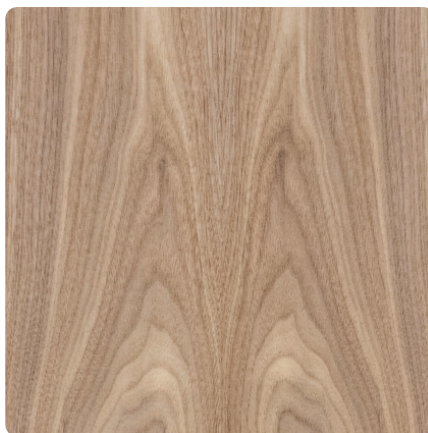

Nussbaum europäisch

Dekor-Nr.

Marke, Hersteller **Europlac**

Ganzplatten-Ansicht

Detail-Ansicht

Bezeichnung	Wert
Helligkeit	mittel
Dekorart	Holz
Holzart	Nuss
Maserung	längs verlaufend

Produkte mit diesem Dekor

Furnierte Platte

Europlac Furnierte MDF Platte Nuss amerikanisch A/B gestürzt

Artikel-Nr.	Länge	Breite
15340/0007	2800 mm	2070 mm

mehr Informationen <http://frischeis.at/decorfinder/Nussbaum-europaisch-d1797717>